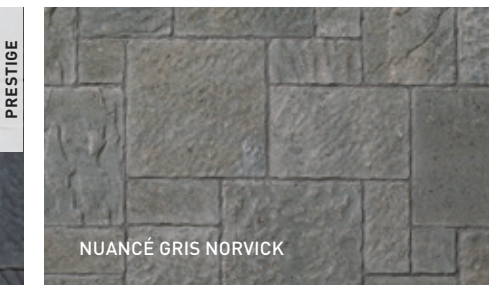

PAVÉ MONDRIAN PLUS 80 PETIT RECTANGLE
NOIR ROCKLAND / PAVÉ CASSARA NUANCÉ GRIS OMBRAGÉ - P 61 / MURET CASCADE TANDEM NEXT NUANCÉ GRIS OMBRAGÉ - P 71 / BRIQUE ET PIERRE CINCO NUANCÉ GRIS NEWPORT

PAVÉ MONDRIAN PLUS 80 PETIT RECTANGLE
80 mm × 165 mm × 330 mm
3 1/8" × 6 1/2" × 13"

PAVÉ TRAFALGAR 60 NUANCÉ BEIGE MARGAUX

PAVÉ TRAFALGAR 60

Module A
60 mm × 100 mm × 200 mm
2 3/8" × 3 15/16" × 7 7/8"

Module B
60 mm × 200 mm × 200 mm
2 3/8" × 7 7/8" × 7 7/8"

Module C
60 mm × 200 mm × 300 mm
2 3/8" × 7 7/8" × 11 13/16"

PAVÉ TRAFALGAR 60 GRAND CARRÉ

Module D
60 mm × 300 mm × 300 mm
2 3/8" × 11 13/16" × 11 13/16"
[Emballé séparément]

Ⓢ Disponible dans le pavé Trafalgar 60 grand carré seulement