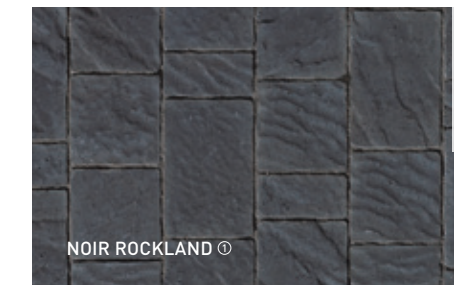

PAVÉ MONDRIAN PLUS 80 PETIT RECTANGLE
NOIR ROCKLAND / PAVÉ CASSARA NUANCÉ GRIS OMBRAGÉ - P 61 / MURET CASCADE TANDEM NEXT NUANCÉ GRIS OMBRAGÉ - P 71 / BRIQUE ET PIERRE CINCO NUANCÉ GRIS NEWPORT

PAVÉ MONDRIAN PLUS 80 PETIT RECTANGLE
80 mm × 165 mm × 330 mm
3 1/8" × 6 1/2" × 13"

PAVÉ TRAFALGAR 60 NUANCÉ BEIGE MARGAUX

PAVÉ TRAFALGAR 60

Module A
60 mm × 100 mm × 200 mm
2 3/8" × 3 15/16" × 7 7/8"

Module B
60 mm × 200 mm × 200 mm
2 3/8" × 7 7/8" × 7 7/8"

Module C
60 mm × 200 mm × 300 mm
2 3/8" × 7 7/8" × 11 13/16"

PAVÉ TRAFALGAR 60 GRAND CARRÉ

Module D
60 mm × 300 mm × 300 mm
2 3/8" × 11 13/16" × 11 13/16"
[Emballé séparément]

Ⓢ Disponible dans le pavé Trafalgar 60 grand carré seulement