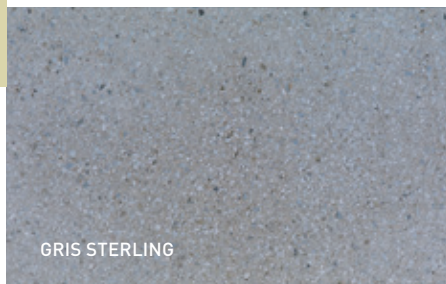

COURONNEMENTS

COURONNEMENTS