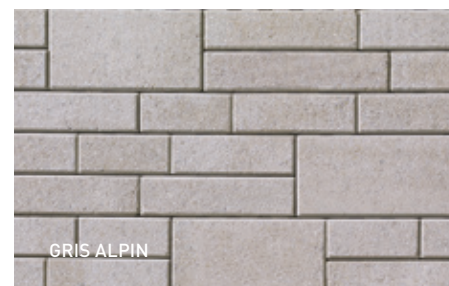

MURET LEXA TANDEM GRIS STERLING

MURET LEXA TANDEM 90 MM

Modules A, B, C et D
90 mm × 67 mm × 201 mm à 402 mm
3 9/16" × 2 5/8" × 7 7/8" à 15 13/16"

MURET LEXA TANDEM 180 MM

Modules E, F et G
180 mm × 67 mm × 335 mm à 469 mm
7 1/16" × 2 5/8" × 13 3/16" à 18 1/2"

Consultez la page 99 pour connaître les suggestions de couronnements et permacon.ca pour toutes les dimensions.