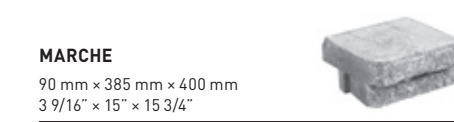

MURET CELTIK 90 MM

90 mm × 225 mm × 175 mm à 435 mm
3 9/16" × 8 7/8" × 6 7/8" à 17 1/8"

COURONNEMENT DROIT

90 mm × 305 mm × 400 mm
3 9/16" × 12" × 15 3/4"

COURONNEMENT BISEAUTÉ

90 mm × 316 mm × variable
3 9/16" × 12 7/16" × variable