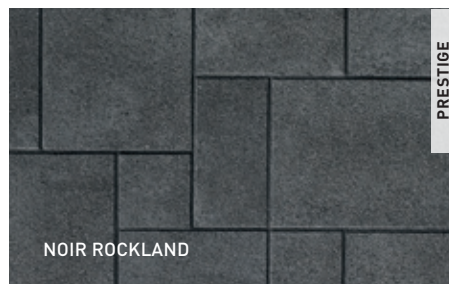

PAVÉ LEXA GRIS ALPIN, NOIR ROCKLAND EN INSERTION

PAVÉ LEXA
(Emballés séparément)

Module A
80 mm x 165 mm x 330 mm
3 1/8" x 6 1/2" x 13"

Module B
80 mm x 330 mm x 330 mm
3 1/8" x 13" x 13"

Module C
80 mm x 330 mm x 495 mm
3 1/8" x 13" x 19 1/2"

PAVÉ VENDOME 80 NUANCÉ BEIGE MARGAUX

PAVÉ VENDOME 80

Module A
80 mm x 130 mm x 197 mm
3 1/8" x 5 1/8" x 7 3/4"

Module B
80 mm x 130 mm x 262 mm
3 1/8" x 5 1/8" x 10 5/16"

Module C
80 mm x 130 mm x 327 mm
3 1/8" x 5 1/8" x 12 7/8"

PAVÉ VENDOME 60

Module A
60 mm x 130 mm x 197 mm
2 3/8" x 5 1/8" x 7 3/4"

Module B
60 mm x 130 mm x 262 mm
2 3/8" x 5 1/8" x 10 5/16"

Module C
60 mm x 130 mm x 327 mm
2 3/8" x 5 1/8" x 12 7/8"