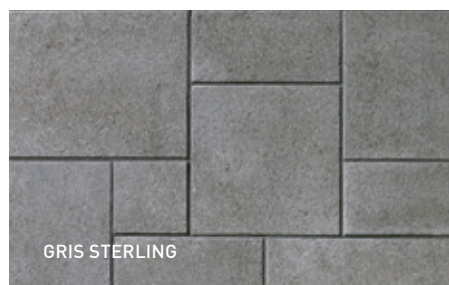

PAVÉ LEXA GRIS ALPIN, NOIR ROCKLAND EN INSERTION

PAVÉ LEXA
(Emballés séparément)

Module A
80 mm x 165 mm x 330 mm
3 1/8" x 6 1/2" x 13"

Module B
80 mm x 330 mm x 330 mm
3 1/8" x 13" x 13"

Module C
80 mm x 330 mm x 495 mm
3 1/8" x 13" x 19 1/2"

PAVÉ VENDOME 80 NUANCÉ BEIGE MARGAUX

PAVÉ VENDOME 80

Module A
80 mm x 130 mm x 197 mm
3 1/8" x 5 1/8" x 7 3/4"

Module B
80 mm x 130 mm x 262 mm
3 1/8" x 5 1/8" x 10 5/16"

Module C
80 mm x 130 mm x 327 mm
3 1/8" x 5 1/8" x 12 7/8"

PAVÉ VENDOME 60

Module A
60 mm x 130 mm x 197 mm
2 3/8" x 5 1/8" x 7 3/4"

Module B
60 mm x 130 mm x 262 mm
2 3/8" x 5 1/8" x 10 5/16"

Module C
60 mm x 130 mm x 327 mm
2 3/8" x 5 1/8" x 12 7/8"