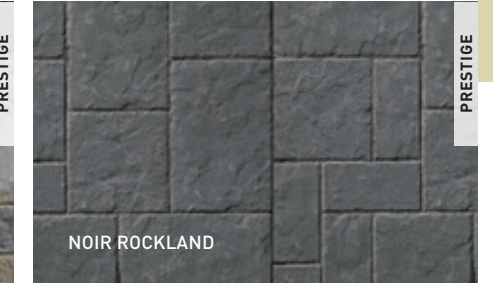

MARCHES

COURONNEMENTS