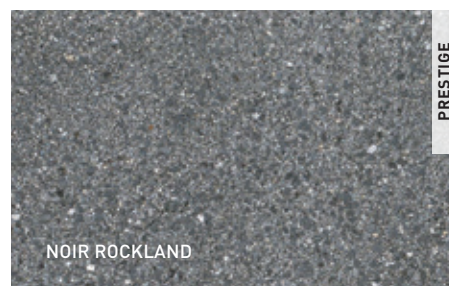

NUANCÉ GRIS NEWPORT

MARCHE MÉGA-LAFITT PLUS
180 mm x 406 mm x 1219 mm
7 1/16" x 16" x 48"

COURONNEMENT MONDRIAN PLUS
50 mm x 406 mm x 375 mm
2" x 16" x 14 3/4"

COURONNEMENTS

MARCHES

COURONNEMENT CITÉ NOIR ROCKLAND / MURET
LEXA TANDEM GRIS STERLING, NOIR ROCKLAND EN
INSERTION - P 74 / DALLE CITÉ BEIGE CAMÉO - P 49