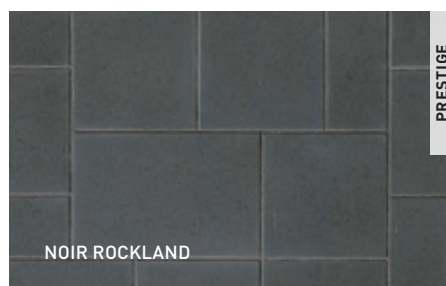

MARBELLA

SILVERSTONE

HICKORY

NUANCÉ BEIGE AMBRÉ

PRESTIGE

NOIR ROCKLAND

PRESTIGE

PAVÉ MELVILLE 60 PETIT RECTANGLE NOIR
ROCKLAND / DALLE MONDRIAN PLUS 60 NUANCÉ
GRIS SCANDINA - P 45 / MURET LAFITT TANDEM
NUANCÉ GRIS SCANDINA - P 72