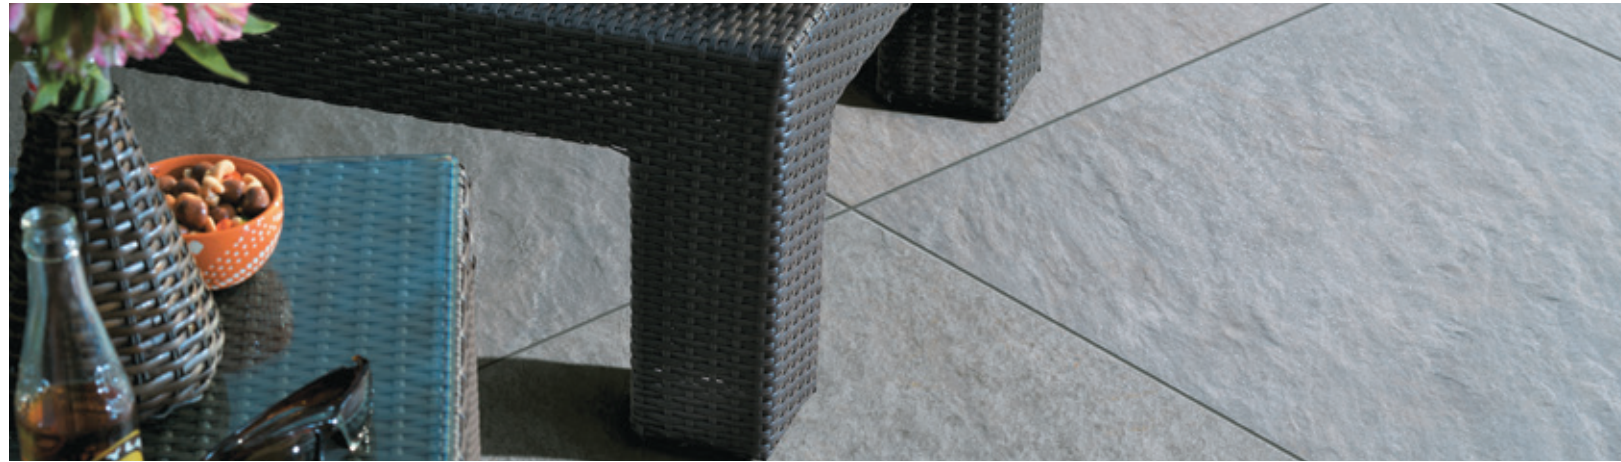

MIRAGE
TUILES DE PORCELAINE **QUARZITI 2.0**

QUARZITI 2.0 WATERFALL

QUARZITI 2.0 GRAND RECTANGLE

20 mm × 600 mm × 1200 mm
3/4" × 23 5/8" × 47 1/4"
[Emballé séparément]

QUARZITI 2.0 GRAND CARRÉ

20 mm × 600 mm × 600 mm
3/4" × 23 5/8" × 23 5/8"
[Emballé séparément]