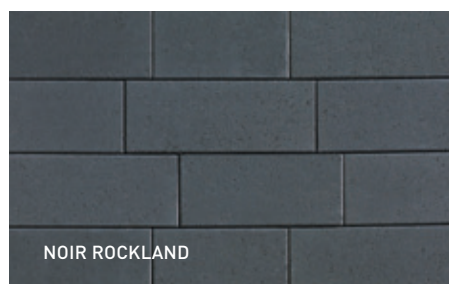

NUANCÉ BEIGE AMBRÉ

NUANCÉ GRIS OMBRAGÉ

NUANCÉ BEIGE MARGAUX

NUANCÉ GRIS SCANDINA

NOIR ROCKLAND

NUANCÉ GRIS NEWPORT

MURET MELVILLE TANDEM NUANCÉ GRIS NEWPORT /
COURONNEMENT MELVILLE TANDEM NUANCÉ GRIS
NEWPORT - P 78 / PAVÉ MELVILLE 80 NUANCÉ GRIS
NEWPORT - P 56 / PIERRE LAMINA NUANCÉ BEIGE
MARGAUX