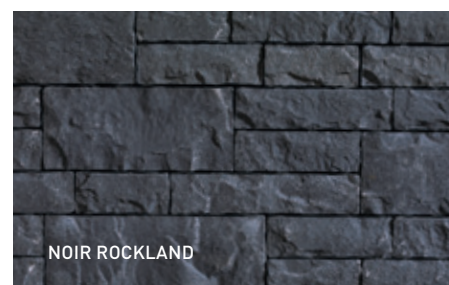

NUANCÉ BEIGE AMBOISE

NOIR ROCKLAND