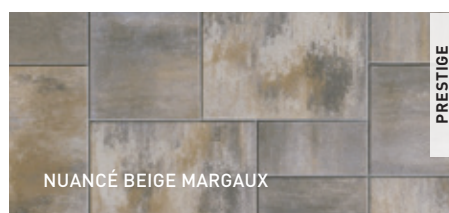

NUANCÉ GRIS NEWPORT

DALLE MÉGA-MELVILLE

60 mm x 570 mm x 950 mm
2 3/8" x 22 7/16" x 37 3/8"

NOUVEAUTÉ

NUANCÉ BEIGE MARGAUX

NUANCÉ GRIS SCANDINA

NUANCÉ BEIGE AMBRÉ

NOIR ROCKLAND