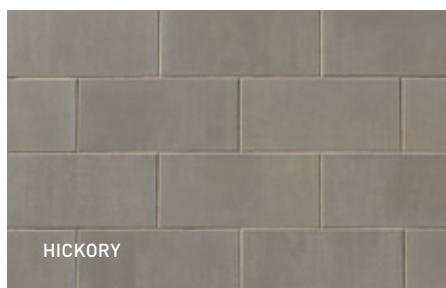

NOUVEAUTÉ

PAVÉS

PAVÉS

PAVÉ ESBELTO TEXTUREGUARD SILVERSTONE

PAVÉ ESBELTO GRAND RECTANGLE
80 mm x 305 mm x 610 mm
3 1/8" x 12" x 24"

PAVÉ MÉGA-MELVILLE NUANCÉ BEIGE AMBRÉ

PAVÉ MÉGA-MELVILLE
80 mm x 570 mm x 950 mm
3 1/8" x 22 7/16" x 37 3/8"