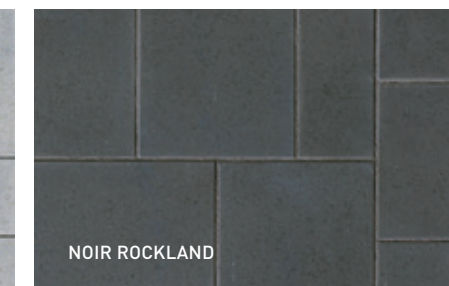

MARCHES

MARCHES

MARCHE MÉGA-MELVILLE PLUS NUANCÉ GRIS SCANDINA / SYSTÈME DE PANNEAUX ARTEX NUANCÉ GRIS SCANDINA - P 34 / DALLE MELVILLE 60 NUANCÉ GRIS SCANDINA - P 40

MARCHE MÉGA-MELVILLE PLUS
180 mm x 406 mm x 1219 mm
7 1/16" x 16" x 48"

COURONNEMENT MELVILLE 50 NUANCÉ GRIS SCANDINA / CONTREMARCHE MELVILLE 50 NUANCÉ GRIS SCANDINA / DALLE MELVILLE 50 NUANCÉ GRIS NEWPORT - P 43

COURONNEMENT MELVILLE 50
50 mm x 377 mm x 377 mm
2" x 14 7/8" x 14 7/8"

CONTREMARCHE MELVILLE 50
50 mm x 178 mm x 377 mm
2" x 7" x 14 7/8"