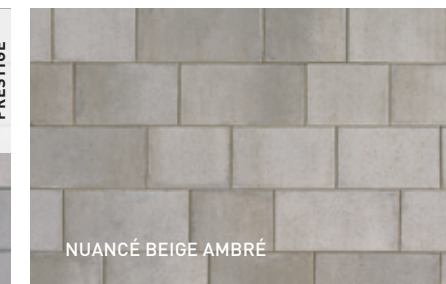

PRESTIGE

PRESTIGE