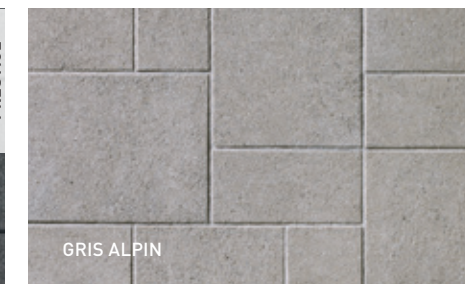

PAVÉ LEXA GRIS ALPIN, NOIR ROCKLAND EN INSERTION

PAVÉ LEXA
(Emballés séparément)

Module A
80 mm x 165 mm x 330 mm
3 1/8" x 6 1/2" x 13"

Module B
80 mm x 330 mm x 330 mm
3 1/8" x 13" x 13"

Module C
80 mm x 330 mm x 495 mm
3 1/8" x 13" x 19 1/2"

PAVÉ VENDOME 80 NUANCÉ BEIGE MARGAUX

PAVÉ VENDOME 80

Module A
80 mm x 130 mm x 197 mm
3 1/8" x 5 1/8" x 7 3/4"

Module B
80 mm x 130 mm x 262 mm
3 1/8" x 5 1/8" x 10 5/16"

Module C
80 mm x 130 mm x 327 mm
3 1/8" x 5 1/8" x 12 7/8"

PAVÉ VENDOME 60

Module A
60 mm x 130 mm x 197 mm
2 3/8" x 5 1/8" x 7 3/4"

Module B
60 mm x 130 mm x 262 mm
2 3/8" x 5 1/8" x 10 5/16"

Module C
60 mm x 130 mm x 327 mm
2 3/8" x 5 1/8" x 12 7/8"