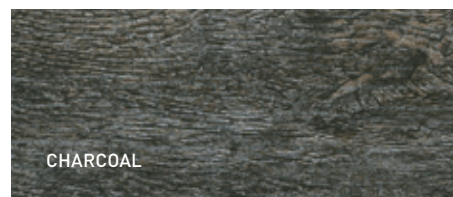

MIRAGE
TUILES DE PORCELAINE **NOON**