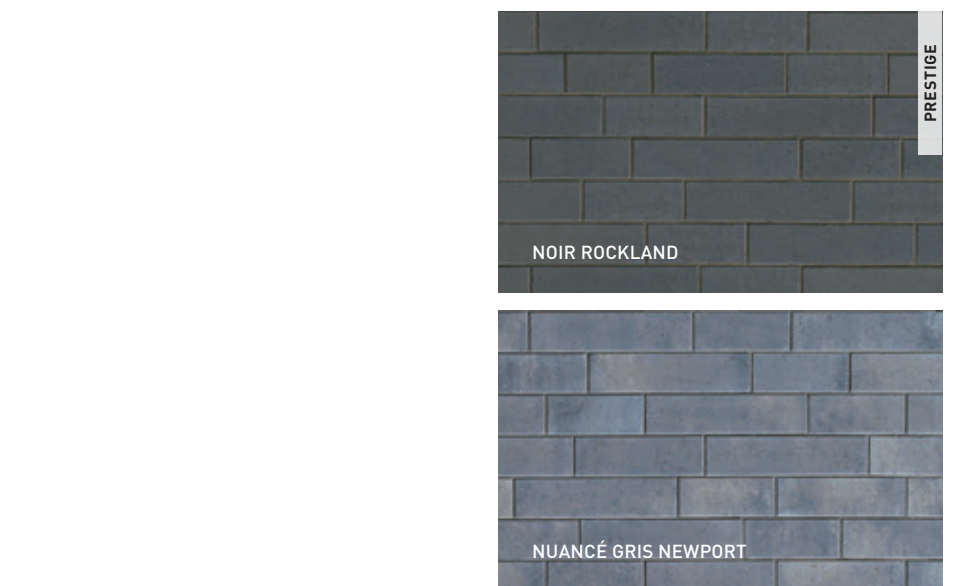

PAVÉ MELVILLE PLANK SLIM
Modules A, B et C
80 mm x 127 mm x 300 mm à 500 mm
3 1/8" x 5" x 11 13/16" à 19 11/16"

PAVÉ MELVILLE PLANK LARGE
Modules A, B et C
80 mm x 190 mm x 300 mm à 500 mm
3 1/8" x 7 1/2" x 11 13/16" à 19 11/16"