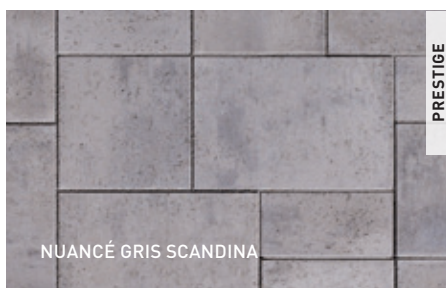

MARBELLA

SILVERSTONE

HICKORY

NUANCÉ BEIGE AMBRÉ

PRESTIGE

NOIR ROCKLAND

PRESTIGE

PAVÉ MELVILLE 60 PETIT RECTANGLE NOIR
ROCKLAND / DALLE MONDRIAN PLUS 60 NUANCÉ
GRIS SCANDINA - P 45 / MURET LAFITT TANDEM
NUANCÉ GRIS SCANDINA - P 72