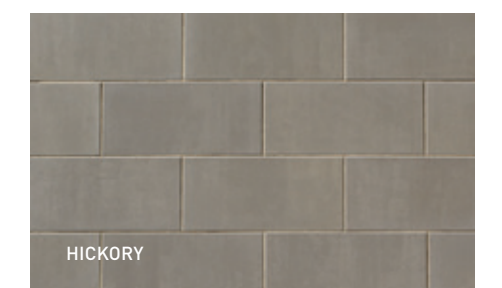

SILVERSTONE

HICKORY