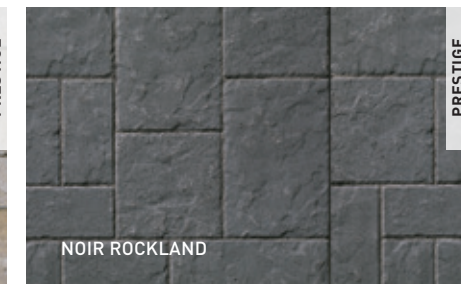

DALLE MONDRIAN PLUS 60

Module A

60 mm x 165 mm x 330 mm
2 3/8" x 6 1/2" x 13"

Module B

60 mm x 330 mm x 330 mm
2 3/8" x 13" x 13"

Module C

60 mm x 330 mm x 495 mm
2 3/8" x 13" x 19 1/2"

NUANCÉ BEIGE MARGAUX