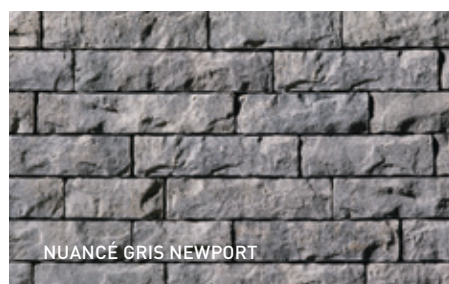

NUANCÉ GRIS SCANDINA

NUANCÉ BEIGE AMBOISE

NUANCÉ BEIGE MARGAUX

NOIR ROCKLAND

NUANCÉ GRIS NEWPORT

MURET LAFITT TANDEM NUANCÉ GRIS NEWPORT /
COURONNEMENT MELVILLE TANDEM NOIR
ROCKLAND - P 78 / PIERRE MONDRIAN NUANCÉ
GRIS NEWPORT