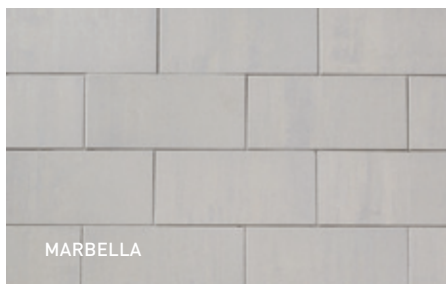

SILVERSTONE

NOUVEAUTÉ