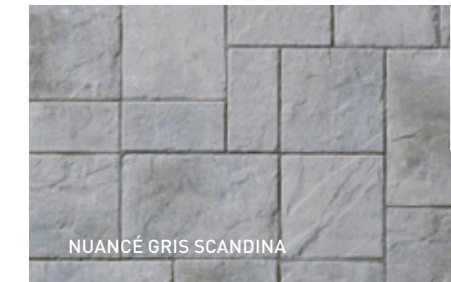

DALLE CASSARA GRAND RECTANGLE

Module D

60 mm x 300 mm x 700 mm
2 3/8" x 11 13/16" x 27 9/16"

[Emballé séparément]