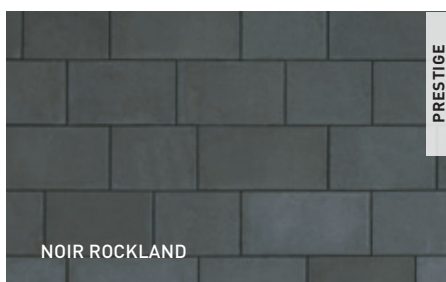

PRESTIGE

NUANCÉ GRIS NEWPORT

DALLE MELVILLE 50

Module A
50 mm x 190 mm x 380 mm
2" x 7 1/2" x 15"

Module B
50 mm x 380 mm x 380 mm
2" x 15" x 15"

Module C
50 mm x 380 mm x 570 mm
2" x 15" x 22 7/16"

DALLE CASSARA NUANCÉ GRIS OMBRAGÉ / MURET CASCADE TANDEM NEXT NUANCÉ GRIS OMBRAGÉ - P 71 / COURONNEMENT MELVILLE TANDEM NOIR ROCKLAND - P 78