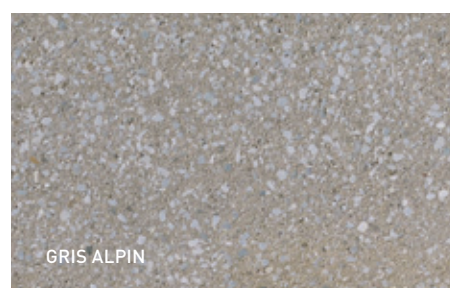

NUANCÉ GRIS NEWPORT

MARCHE MÉGA-LAFITT PLUS
180 mm x 406 mm x 1219 mm
7 1/16" x 16" x 48"

COURONNEMENT MONDRIAN PLUS
50 mm x 406 mm x 375 mm
2" x 16" x 14 3/4"

COURONNEMENTS

MARCHES

COURONNEMENT CITÉ NOIR ROCKLAND / MURET
LEXA TANDEM GRIS STERLING, NOIR ROCKLAND EN
INSERTION - P 74 / DALLE CITÉ BEIGE CAMÉO - P 49