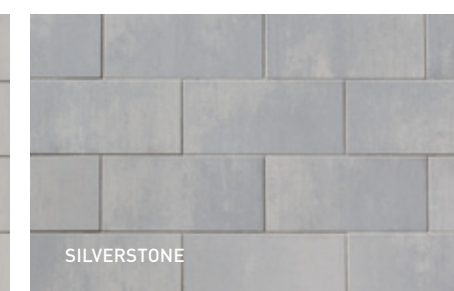

MARBELLA

SILVERSTONE

HICKORY

NUANCÉ BEIGE AMBRÉ

PRESTIGE

NOIR ROCKLAND

PRESTIGE

PAVÉ MELVILLE 60 PETIT RECTANGLE NOIR
ROCKLAND / DALLE MONDRIAN PLUS 60 NUANCÉ
GRIS SCANDINA - P 45 / MURET LAFITT TANDEM
NUANCÉ GRIS SCANDINA - P 72