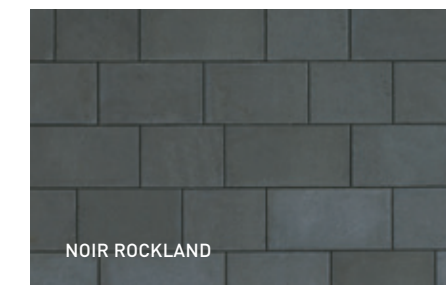

Module D
100 mm x 300 mm x 700 mm
4" x 11 13/16" x 27 9/16"

(Emballé séparément)

PRESTIGE

PRESTIGE

PRESTIGE

NUANCÉ GRIS OMBRAGÉ

NUANCÉ GRIS OMBRAGÉ

PAVÉ CASSARA VERDE NUANCÉ GRIS OMBRAGÉ / PAVÉ CASSARA NOIR ROCKLAND - P 61