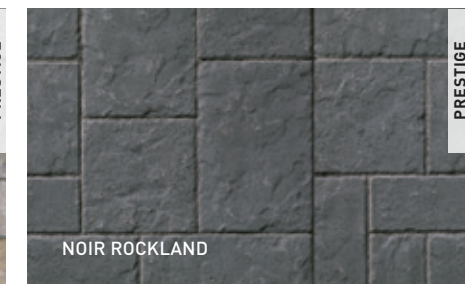

Module B
80 mm × 330 mm × 330 mm
3 1/8" × 13" × 13"

Module C
80 mm × 330 mm × 495 mm
3 1/8" × 13" × 19 1/2"

NUANCÉ GRIS SCANDINA

NUANCÉ BEIGE AMBOISE

NUANCÉ BEIGE MARGAUX

NUANCÉ GRIS NORVICK

NUANCÉ GRIS NEWPORT