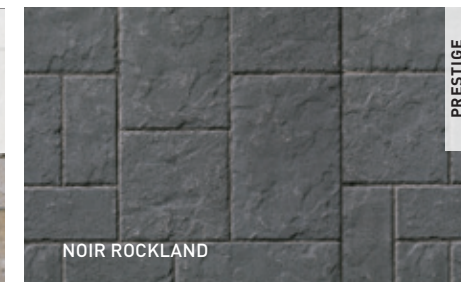

PAVÉ MONDRIAN PLUS 60 PETIT RECTANGLE NOIR ROCKLAND / DALLE MÉGA-MELVILLE NUANCÉ GRIS SCANDINA - P 39 / COURONNEMENT MELVILLE TANDEM NUANCÉ GRIS SCANDINA - P 78