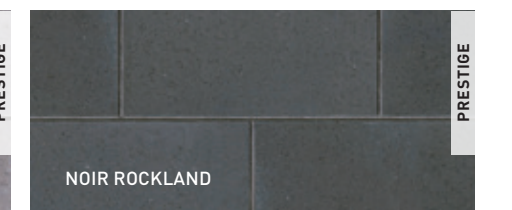

NUANCÉ BEIGE MARGAUX