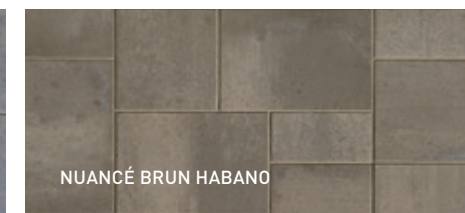

NOIR ROCKLAND