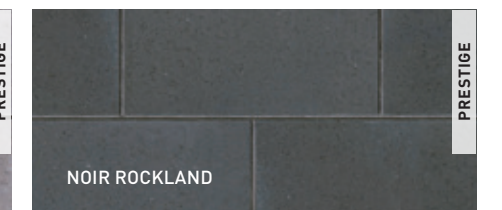

NOUVEAUTÉ

PAVÉS

PAVÉS

PAVÉ ESBELTO TEXTUREGUARD SILVERSTONE

PAVÉ ESBELTO GRAND RECTANGLE
80 mm x 305 mm x 610 mm
3 1/8" x 12" x 24"

PAVÉ MÉGA-MELVILLE NUANCÉ BEIGE AMBRÉ

PAVÉ MÉGA-MELVILLE
80 mm x 570 mm x 950 mm
3 1/8" x 22 7/16" x 37 3/8"