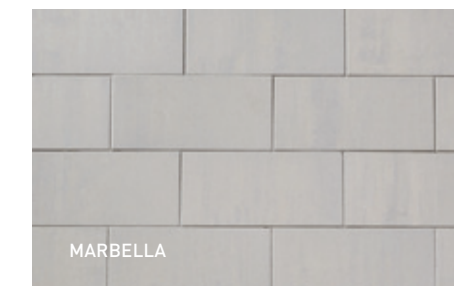

TEXTUREGUARD

PAVÉ MELVILLE 80 TEXTUREGUARD

Module A
80 mm × 190 mm × 380 mm
3 1/8" × 7 1/2" × 15"

Module B
80 mm × 380 mm × 380 mm
3 1/8" × 15" × 15"

Module C
80 mm × 380 mm × 570 mm
3 1/8" × 15" × 22 7/16"