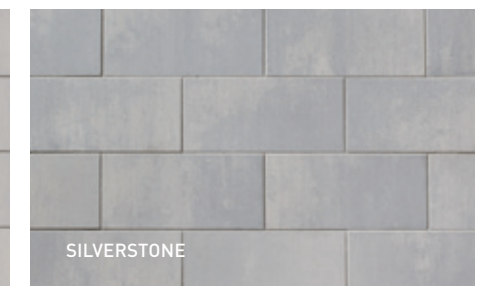

PRESTIGE

PRESTIGE

PRESTIGE

PRESTIGE

PAVÉ MELVILLE 80 NUANCÉ GRIS NEWPORT / MURET MELVILLE TANDEM NUANCÉ GRIS NEWPORT - P 70 / COURONNEMENT MELVILLE TANDEM NUANCÉ GRIS NEWPORT - P 78 / MARCHE MELVILLE TANDEM 90 NUANCÉ GRIS NEWPORT - P 79

PAVÉ MELVILLE 80

Module A
80 mm × 190 mm × 380 mm
3 1/8" × 7 1/2" × 15"

Module B
80 mm × 380 mm × 380 mm
3 1/8" × 15" × 15"

Module C
80 mm × 380 mm × 570 mm
3 1/8" × 15" × 22 7/16"

PAVÉ MELVILLE 80 TEXTUREGUARD HICKORY

TEXTUREGUARD

PAVÉ MELVILLE 80 TEXTUREGUARD

Module A
80 mm × 190 mm × 380 mm
3 1/8" × 7 1/2" × 15"

Module B
80 mm × 380 mm × 380 mm
3 1/8" × 15" × 15"

Module C
80 mm × 380 mm × 570 mm
3 1/8" × 15" × 22 7/16"